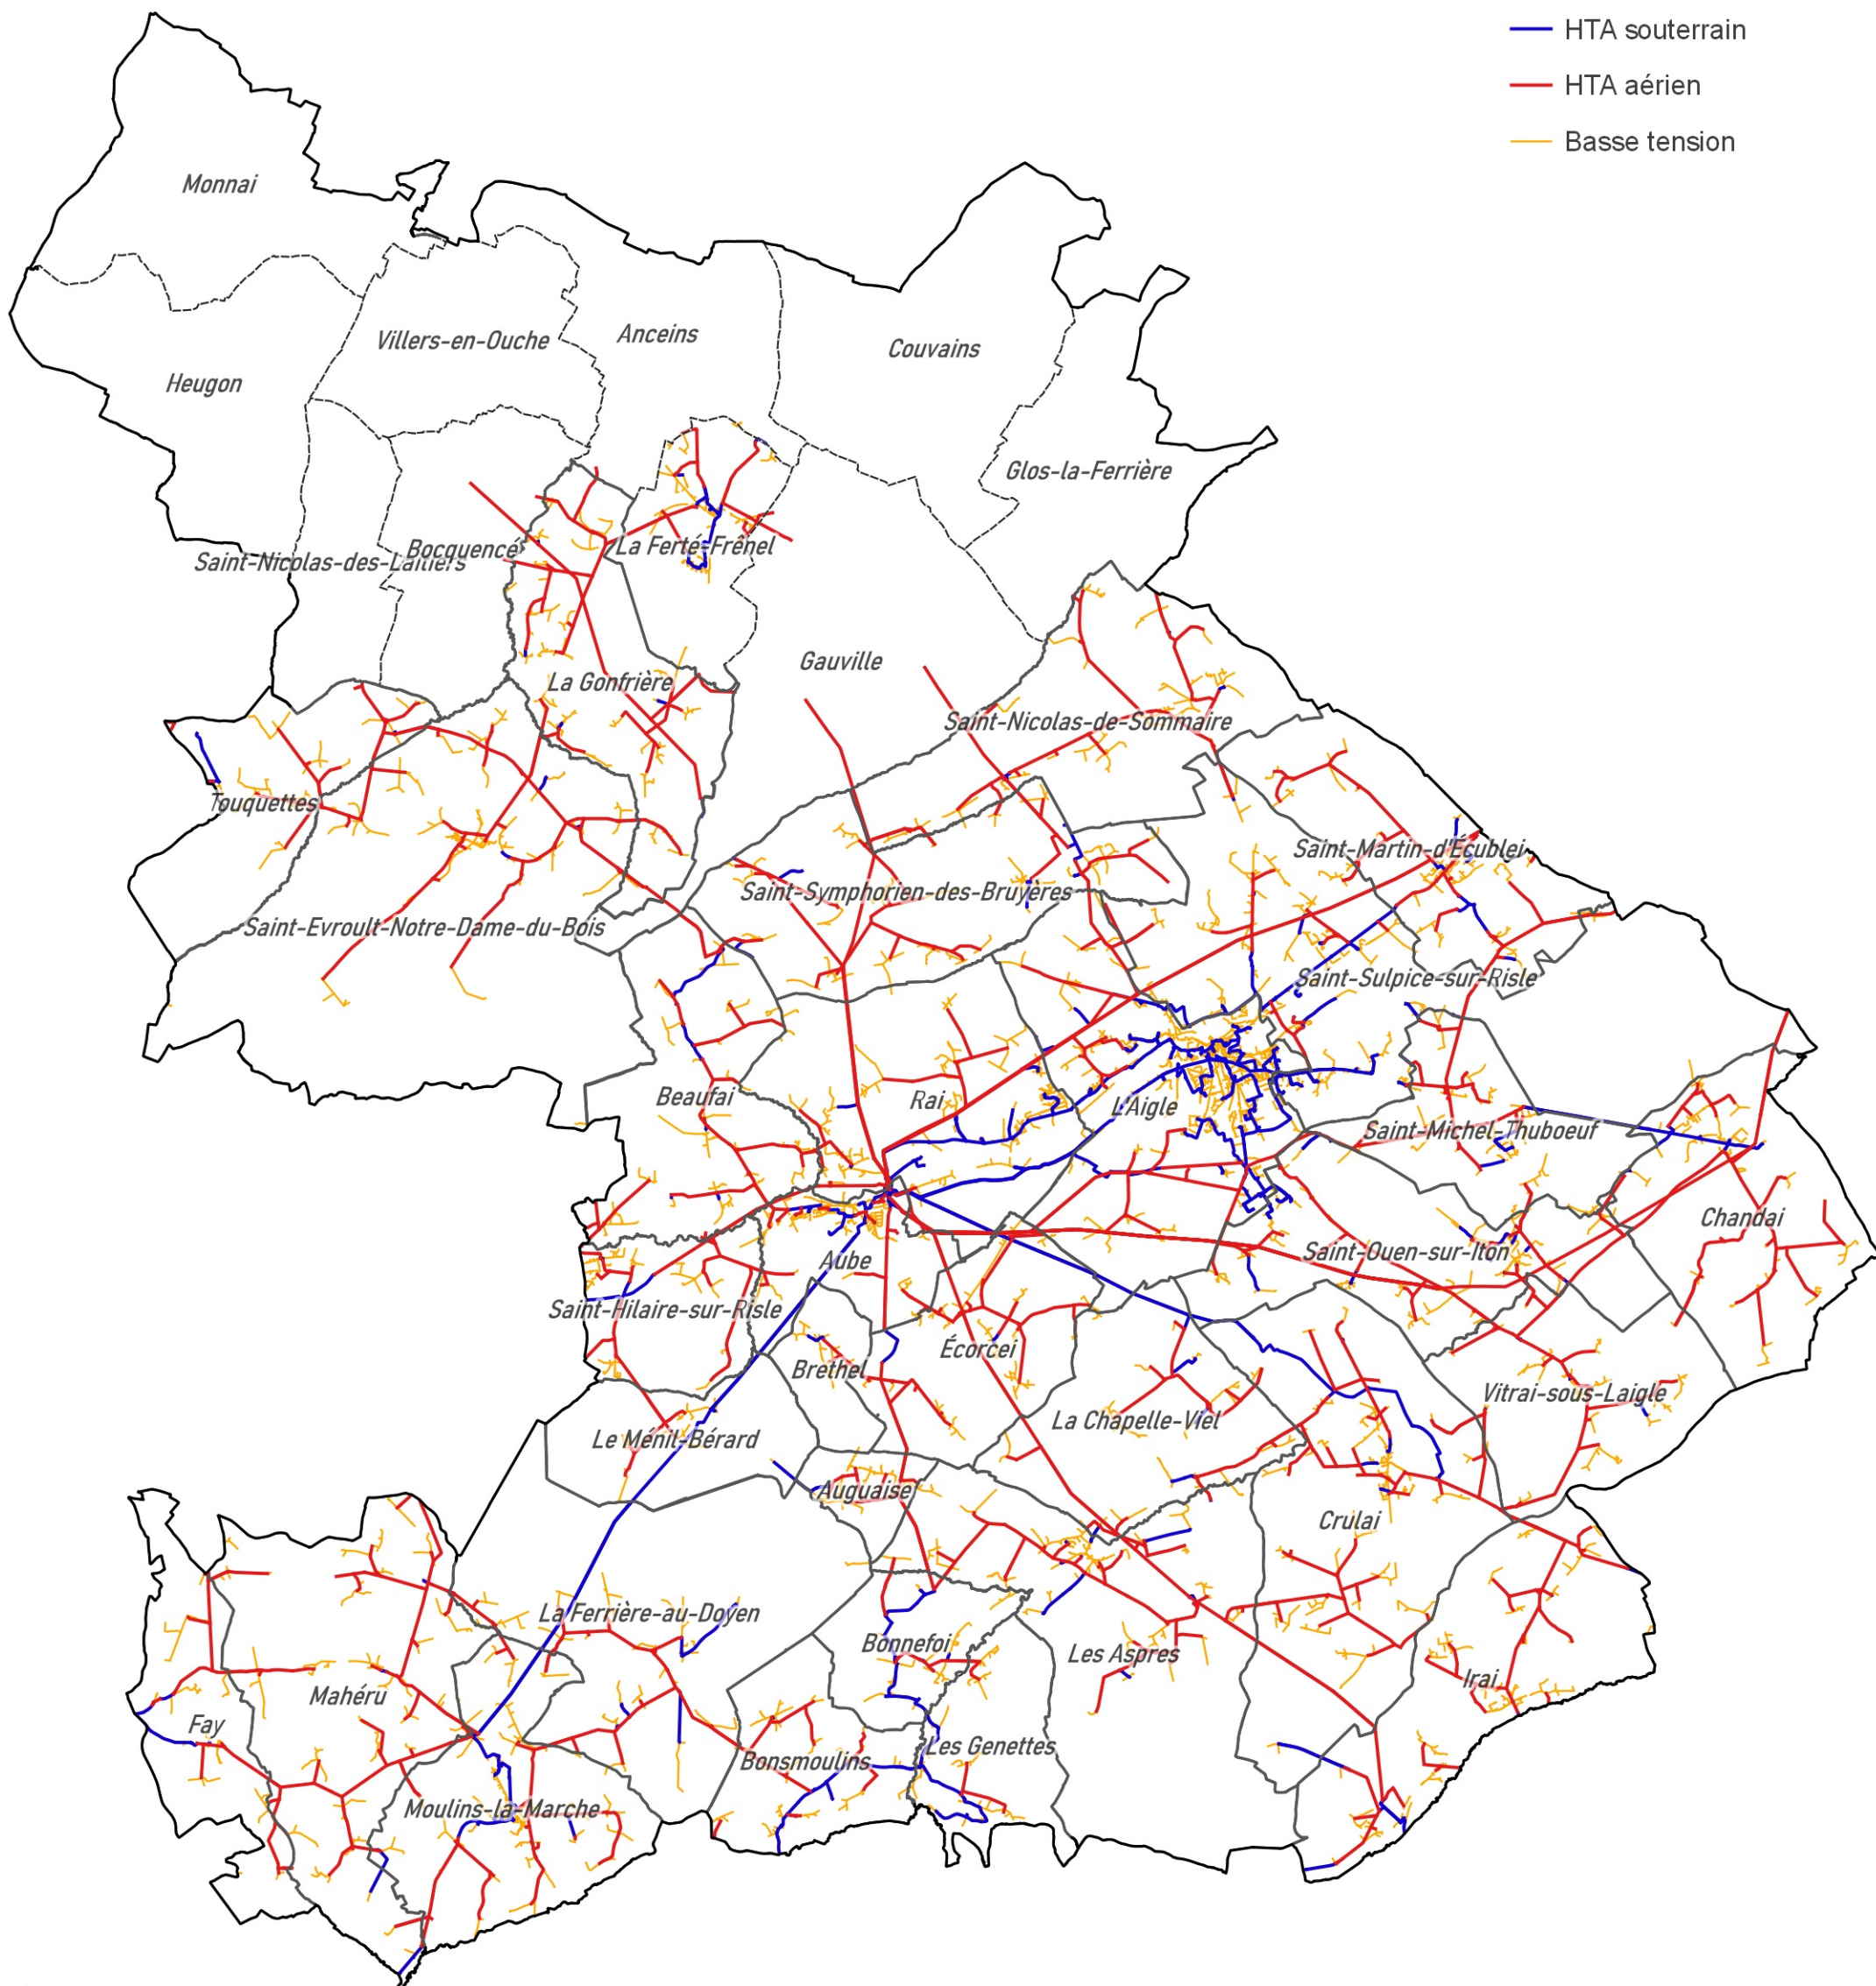

ANNEXE - RESEAU ENEDIS

Communauté de communes
des Pays de L'Aigle

- Limite de l'EPCI
- Limites communales
- HTA souterrain
- HTA aérien
- Basse tension

0 2 4 km

Source : Cadastre PCI 2022
Réalisation : Citadia Conseil - Octobre 2023